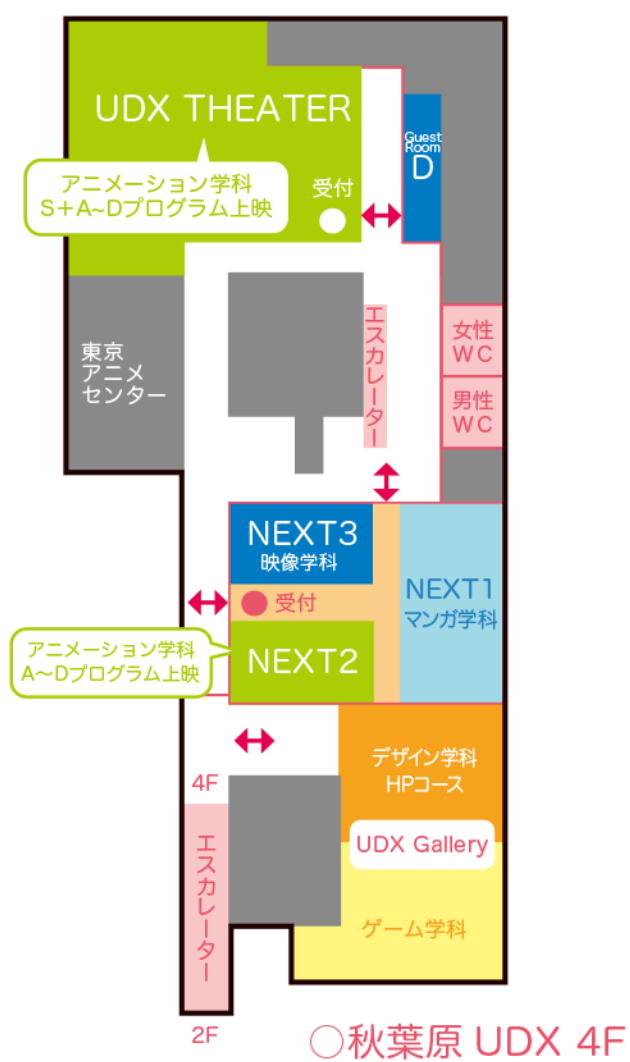

	20日[金]	21日[土]	22日[日]
10:00			
11:00		C 【細川研究室】[古川・橋本研究室] 10:30~10:55 10:55 11:22	B 【三善研究室】 [山中研究室] 10:30~10:47 10:47 11:16
12:00		D 【渡辺・小柳研究室】 [大学院] 11:30~11:52 11:52 12:18	A 【木船研究室】 11:30~12:28
13:00		A 【木船研究室】 12:30~13:28	D 【渡辺・小柳研究室】 [大学院] 12:45~10:07 10:07 13:33
14:00	A 【木船研究室】 14:00~14:58	B 【三善研究室】 [山中研究室] 13:45~14:02 14:02 14:30	C 【細川研究室】[古川・橋本研究室] 13:40~14:05 14:05 14:32
15:00	B 【三善研究室】 [山中研究室] 15:05~15:23 15:23 15:51	C 【細川研究室】[古川・橋本研究室] 14:40~15:05 15:05 15:32	D 【渡辺・小柳研究室】 [大学院] 14:45~15:11 15:11 15:33
16:00	C 【細川研究室】[古川・橋本研究室] 15:55~16:20 16:20 16:47	D 【渡辺・小柳研究室】 [大学院] 15:45~16:07 16:07 16:33	
17:00	D 【渡辺・小柳研究室】 [大学院] 16:55~17:17 17:17 17:43	B 【三善研究室】 [山中研究室] 16:45~17:02 17:02 17:31	
18:00	A 【木船研究室】 17:50~18:48	A 【木船研究室】 17:40~18:38	NEXT2
19:00	B 【三善研究室】 [山中研究室] 18:55~19:12 19:12 19:40	C 【細川研究室】[古川・橋本研究室] 18:50~18:15 18:15 19:42	

	20日[金]	21日[土]	22日[日]
10:00		B 【三善研究室】 [山中研究室] 10:30~11:16	S 【Sプログラム】 10:15~11:35
11:00		S 【Sプログラム】 11:20~12:40	C 【細川研究室】[古川・橋本研究室] 11:40~12:32
12:00		D 【渡辺・小柳研究室】 12:45~13:33	B 【三善研究室】 [山中研究室] 12:35~13:21
13:00		S 【Sプログラム】 13:40~15:00	A 【木船研究室】 13:25~14:23
14:00	C 【細川研究室】[古川・橋本研究室] 14:00~14:52	S 【Sプログラム】 15:10~16:08	S 【Sプログラム】 14:30~15:50
15:00	D 【渡辺・小柳研究室】 15:00~15:48	C 【細川研究室】[古川・橋本研究室] 16:15~17:07	
16:00	A 【木船研究室】 16:00~16:58	D 【渡辺・小柳研究室】 17:20~18:08	UDXシアター
17:00	B 【三善研究室】 [山中研究室] 17:10~17:56	S 【Sプログラム】 18:20~19:40	
18:00	S 【Sプログラム】 18:20~19:40		
19:00			
20:00			

- UDX THEATER
(シアター仕様・448インチスクリーン上映)
UDX THEATER前 卒業論文+展示
- NEXT2...上映(220インチスクリーン上映)

東京工芸大学 TOKYO POLYTECHNIC UNIVERSITY
 [中野キャンパス]〒164-8678 東京都中野区本町2-9-5
 [厚木キャンパス]〒243-0297 神奈川県厚木市飯山1583
<http://www.t-kougei.ac.jp/>